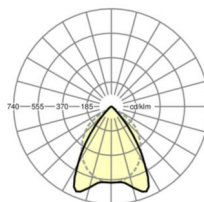

параметры

номер заказа	62125026660
код EAN	4020863384679
номер таможенного тарифа	94051190
Знак прохождения контроля	IP 65, класс защиты I, для рабочих мест за дисплеем 65°<1000, F, D, Помещения особой чистоты, HACCP DIN10500/Food/IFS/BRC, Indoor, CE
Степень ударопрочности IK	IK07 (-20°C bis 35°C)
Температура окружения	ta -20°C в 35°C
Особые свойства	Готовность к IoT «Ready for IoT»
Гарантийный срок	7 лет

электротехника

Балласт	Электронный драйвер DALI2 (2 штуки)
Мощность системы	98W
сетевое напряжение	230V/50Hz
автоматический предохранитель (пусковой ток)	13 штук/B10, 24 штук/B16, 25 штук/C10, 40 штук/C16
класс энергосбережения/Источник света	D

Оптика

Оснастка	LED, цветопередача/оттенок света CRI ≥ 90 / 5000K
Допуск для координаты цветности (MacAdam)	3SDCM
Фотобиологическая безопасность (светильник)	RG0
Номинальный световой поток	9619lm
Номинальный световой поток-при дежурном освещении	9619lm
Срок службы LED	68000h L80/B10 (Tq 35°C), 80000h L80/B10 (Tq 25°C), 37000h L90/B10 (Tq 25°C)
светоотдача светильников	99lm/W
UGR поп./вдоль	14.6 / 18.6

DEEP-LINK

<https://www.regiolum.de/ru/article/62125026660>