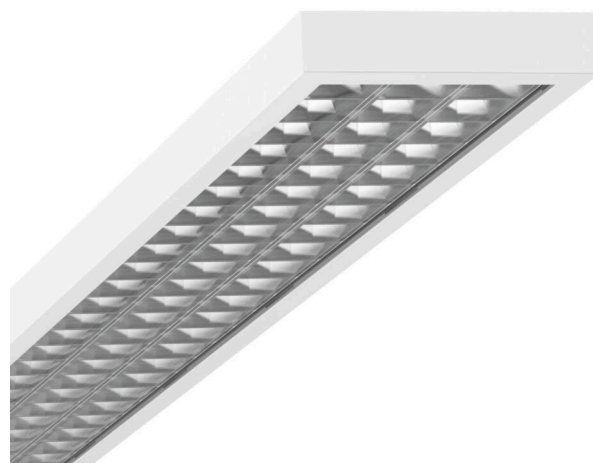

Накладной светильник - MIRO® параболическая решетка шелковисто-матовая - прямой свет

Корпус из стального листа, прямоугольное поперечное сечение; подходит для чистых помещений и зон особой чистоты согласно норме DIN 14644-1; изготовлен по спецификациям IPA, а также в соответствии с директивами гарантии качества GMP (Good Manufacturing Practice); Цвет корпуса белый стандартный для электротехники RAL 9016; Прямое распределение света через шелковисто-матовую алюминиевую параболическую решетку повышенной отражательной способности MIRO®, для рабочих мест за дисплеем, всесторонняя защита от слепящих лучей по действующей норме DIN-EN 12464-1. с прозрачной крышкой из композитного стекла; Светодиодный драйвер, встроенный в дизайн светильника.. Подключение к электросети и присоединение линии управления через 5-полюсную клемму втычного контакта; Strumień światłny w trybie oświetlenia awaryjnego 9619 lm. Светильник для стерильных помещения «aduna» подходит для выпрямленного напряжения (0/50Гц), а для аварийного освещения необходима дополнительная маркировка. Подходит для помещений с чистотой воздуха класса 2 по норме ISO 14644-1; показатели рециркулируемости и химической стойкости - от «хорошо» до «отлично».

## DEEP-LINK

<https://www.regiolum.de/ru/article/62125026660>

Ссылка	LED 9600lm 950
ηLB	100 %
Φ ↓/↑	100 % / 0 %
UGR поп./вдоль дисплей	14.6 / 18.6
	65° < 1000cd/m²

**Механика**

цвет корпуса	белый стандартный для электротехники RAL 9016
размеры (LxWxH/DxH)	1173mm x 340mm x 75mm
Потолочная система	потолки с вырезами (AD)
вес (нетто)	12.6kg
Cable entry KE (X/Y)	65mm/150mm
Вид монтажа	Потолочная одиночная установка, Монтаж потолочных магистралей, Встройка в потолок стерильных помещений, настенная установка отдельных светильников